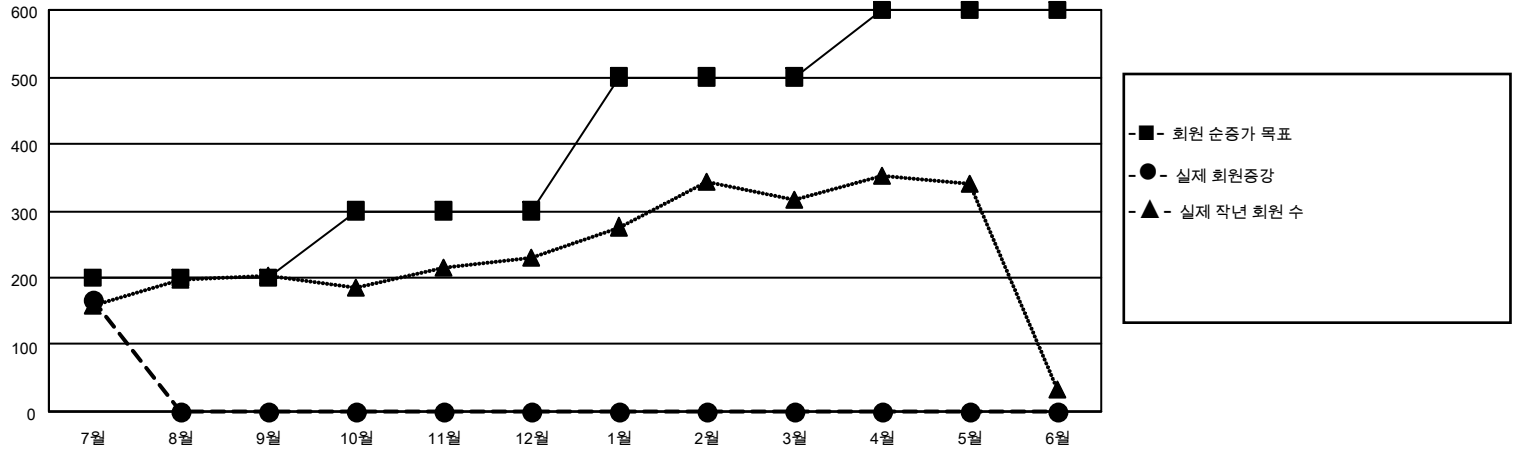

# MONTHLY MEMBERSHIP PROGRESS REPORT

장소 REPUBLIC OF KOREA

District 356 A

Results as of: 7/31/2022

클럽			
결과- 2022-2023			
사분기	신생클럽 목표	신생클럽	해산된 클럽
7월/8월/9월	0	0	0
10월/11월/12월	0	0	0
1월/2월/3월	30	0	0
4월/5월/6월	30	0	0

회원 1인당			
결과- 2022-2023			
사분기	회원 순증가 목표	실제 회원증강	실제 퇴회 회원 수(전출입 포함)
7월/8월/9월	200	249	69
10월/11월/12월	100	0	0
1월/2월/3월	200	0	0
4월/5월/6월	100	0	0

목표 및 누적 신생클럽 수

목표 및 누적 회원수

해산된 클럽: 0	1명 이상의 신입회원을 등록한 69 CLUBS OF 116	<p style="text-align: center;"><u>성별 분포</u></p> <p>남성 3,479 (76.99%)</p> <p>여성 1,040 (23.01%)</p> <p>NON BINARY 0 (0.00%)</p> <p>PREFER NOT TO ANSWER 0 (0.00%)</p>										
<table border="1" style="width: 100%; border-collapse: collapse;"> <thead> <tr> <th colspan="2" style="text-align: left;"><u>퇴회회원</u></th> </tr> </thead> <tbody> <tr> <td>작고</td> <td style="text-align: right;">0</td> </tr> <tr> <td>클럽해산</td> <td style="text-align: right;">0</td> </tr> <tr> <td>기타</td> <td style="text-align: right;">69</td> </tr> <tr> <td><b>합계</b></td> <td style="text-align: right;"><b>69</b></td> </tr> </tbody> </table>	<u>퇴회회원</u>		작고	0	클럽해산	0	기타	69	<b>합계</b>	<b>69</b>	<p style="color: blue; text-decoration: underline;">누적 회원 데이터를 확인하시려면 여기에 클릭하십시오.</p>	<p>가족 단위 회원 총수 185</p> <p>회비 절반을 지불하는 가족회원 130</p>
<u>퇴회회원</u>												
작고	0											
클럽해산	0											
기타	69											
<b>합계</b>	<b>69</b>											