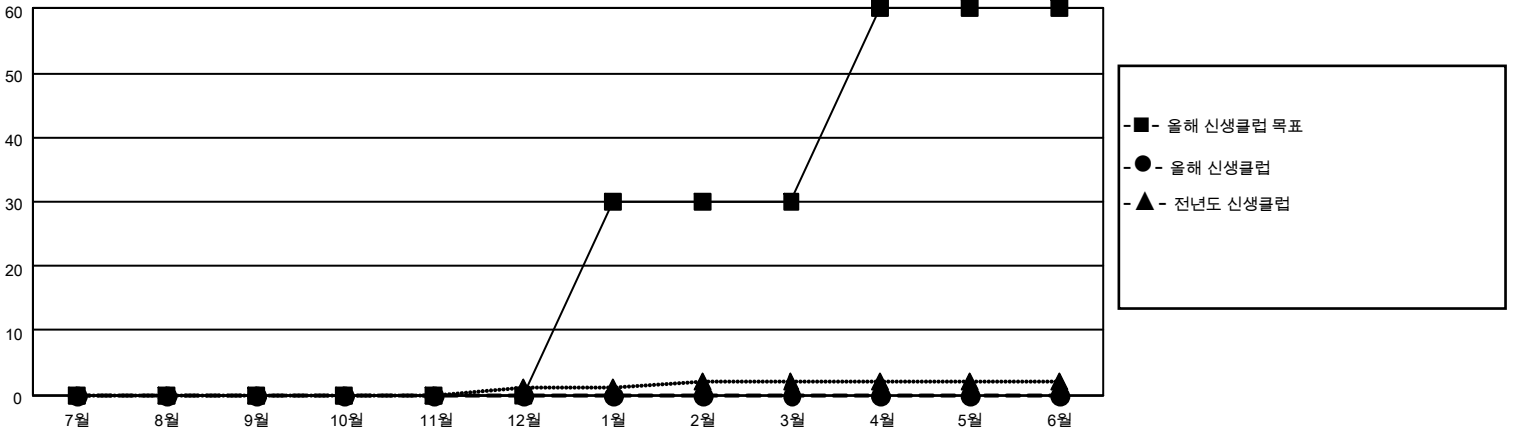

# MONTHLY MEMBERSHIP PROGRESS REPORT

장소 REPUBLIC OF KOREA

District 356 A

Results as of: 7/31/2022

클럽			
결과- 2022-2023			
사분기	신생클럽 목표	신생클럽	해산된 클럽
7월/8월/9월	0	0	0
10월/11월/12월	0	0	0
1월/2월/3월	30	0	0
4월/5월/6월	30	0	0

회원 1인당			
결과- 2022-2023			
사분기	회원 순증가 목표	실제 회원증강	실제 퇴회 회원 수(전출입 포함)
7월/8월/9월	200	249	69
10월/11월/12월	100	0	0
1월/2월/3월	200	0	0
4월/5월/6월	100	0	0

목표 및 누적 신생클럽 수

목표 및 누적 회원수

해산된 클럽: 0	1명 이상의 신입회원을 등록한 69 CLUBS OF 116	<p style="text-align: center;"><u>성별 분포</u></p> <p>남성 3,479 (76.99%)</p> <p>여성 1,040 (23.01%)</p> <p>NON BINARY 0 (0.00%)</p> <p>PREFER NOT TO ANSWER 0 (0.00%)</p>										
<table border="1" style="width: 100%; border-collapse: collapse;"> <thead> <tr> <th colspan="2" style="text-align: left;"><u>퇴회회원</u></th> </tr> </thead> <tbody> <tr> <td>작고</td> <td style="text-align: right;">0</td> </tr> <tr> <td>클럽해산</td> <td style="text-align: right;">0</td> </tr> <tr> <td>기타</td> <td style="text-align: right;">69</td> </tr> <tr> <td><b>합계</b></td> <td style="text-align: right;"><b>69</b></td> </tr> </tbody> </table>	<u>퇴회회원</u>		작고	0	클럽해산	0	기타	69	<b>합계</b>	<b>69</b>	<p style="color: blue; text-decoration: underline;">누적 회원 데이터를 확인하시려면 여기에 클릭하십시오.</p>	<p>가족 단위 회원 총수 185</p> <p>회비 절반을 지불하는 가족회원 130</p>
<u>퇴회회원</u>												
작고	0											
클럽해산	0											
기타	69											
<b>합계</b>	<b>69</b>											